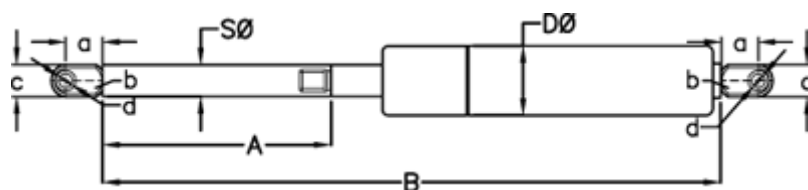

Varenummer: 049062RD0800P1T1

Beskrivelse: Stabilus Lift-O-Mat Gasfjeder 9062RD-P1T1 0800N
03 10 100 0800 - Rustfast AISI 316

Mål

A = 100

a = 18

b = 10

B = 249 +/-2

c = 15

d = 8.1

D Ø = 22

Note = -

S Ø = 10